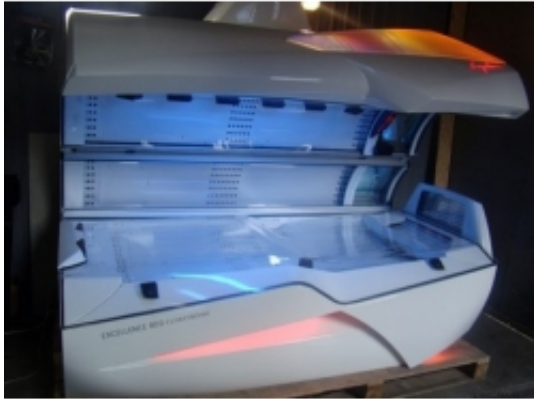

Link do produktu: <https://sklep.solsun.pl/ergoline-excellence-800-turbo-power-p-549.html>

Ergoline Excellence 800 Turbo Power

Dostępność	Dostępny
Numer katalogowy	Ergoline Excellence 800 Turbo Power
Producent	Ergoline

Opis produktu

Dane techniczne:

Liczba lamp: 51 x 160W

Opalacze twarzy: 4 x 520W

Opalacze ramion: 7 x 25W / 13 x 25W

Napięcie sieciowe: 380 V 3N~PE 50Hz

Zabezpieczenie: 3 x 25C

Wyposażenie: płynna regulacja nawiewów górnych i dolnych, możliwość regulacji opalaczy twarzy, możliwość wyłączenia opalaczy twarzy, centralny kanał wentylacyjny, elektroniczny panel sterujący

Wymiary (długość x szerokość x wysokość):

2.330 mm x 1.430 mm x 1.380 mm

Opcje: Climatronic, AQUA, Aroma, Voice Guide, system AUDIO, możliwość podświetlenia RGB, dodatkowe opalacze ramion