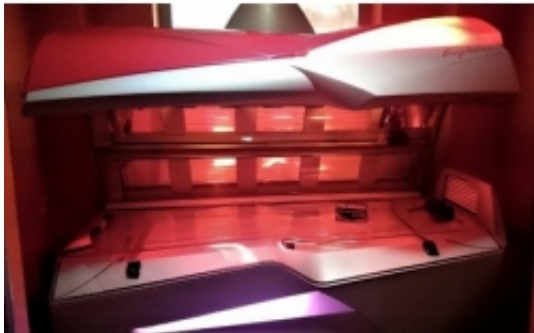

Link do produktu: <https://sklep.solsun.pl/ergoline-excellence-950-p-555.html>

Ergoline Excellence 950

Dostępność	Dostępny
Numer katalogowy	Ergoline Excellence 950
Producent	Ergoline

Opis produktu

Dane techniczne:

Liczba lamp: 16 x 480W, 19 x 160W
Opalacze twarzy: 4 x 520W
Opalacze ramion: 7 x 25W / 13 x 25W
Napięcie sieciowe: 380 V 3N~PE 50Hz
Zabezpieczenie: 3 x 32C

Wyposażenie: płynna regulacja nawiewów górnych i dolnych, możliwość regulacji opalaczy twarzy, możliwość wyłączenia opalaczy twarzy, centralny kanał wentylacyjny, elektroniczny panel sterujący

Wymiary (długość x szerokość x wysokość):

2.330 mm x 1.440 mm x 1.440 mm

Opcje: Climatronic, AQUA, Aroma, Voice Guide, system AUDIO, możliwość podświetlenia RGB, dodatkowe opalacze ramion