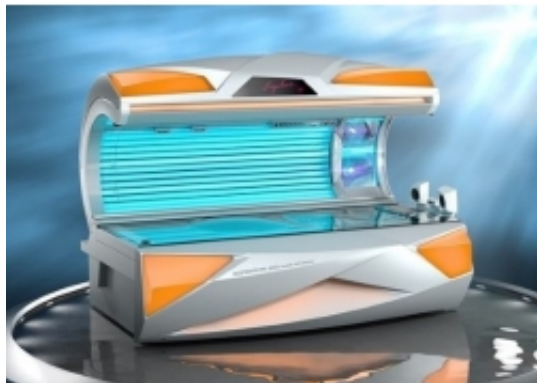

Link do produktu: <https://sklep.solsun.pl/ergoline-inspiration-600-dynamic-performance-p-686.html>

Ergoline Inspiration 600 DYNAMIC PERFORMANCE

Dostępność	Na zamówienie
Numer katalogowy	Ergoline Inspiration 600 DYNAMIC PERFORMANCE
Producent	Ergoline

Opis produktu

Ergoline Inspiration 600 DYNAMIC PERFORMANCE

Ergoline Inspiration 600 wyznacza nowe standardy w średniej klasie solariumów. Przyciągający wzrok design i LED Light Show - które można dopasować do wystroju salonu, nadają solarium niepowtarzalny wygląd.

Oprócz wspaniałego wyglądu Ergoline Inspiration 600 zyskuje nową funkcję Personal Comfort. Klienci mają możliwość korzystania z własnej karty klienta NFC. Karta NFC zapisywać preferowane ustawienia komfortu podczas sesji opalania. Aby zapewnić idealną i piękną opaleniznę, Ergoline Inspiration 600 posiada 42 lampy UV Dynamic Performance i cztery Ultra Performance do opalania twarzy.