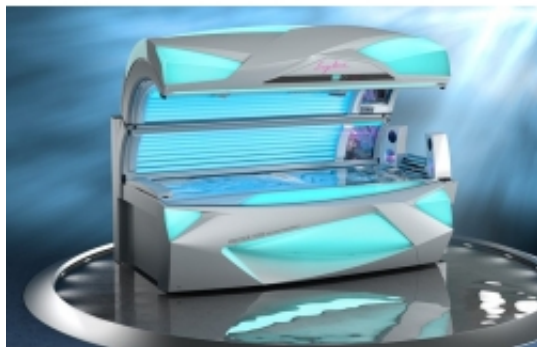

Link do produktu: <https://sklep.solsun.pl/ergoline-prestige-1000-p-685.html>

Ergoline Prestige 1000

Dostępność	Na zamówienie
Numer katalogowy	Ergoline Prestige 1000
Producent	Ergoline

Opis produktu

Ergoline PRESTIGE 1000

Jeśli chodzi o wyznaczające trendy, Ergoline Prestige 1000 wyprzedza swoje czasy dzięki swojemu designowi i kuszącemu pokazowi światła LED z dynamicznymi kolorami, które można dopasować do wystroju salonu.

Podkreślając obietnicę luksusu, funkcja Personal Comfort zapewnia klientom prawdziwe wrażenia VIP z ich osobistą kartą klienta NFC. Osobista karta NFC zapisuje wprowadzone preferowane ustawienia komfortu każdego klienta podczas sesji opalania, tym samym oszczędza czas klienta przed następną wizytą. Ten system kart, za pośrednictwem profesjonalnego menedżera konfiguracji z NFC Connect, pozwala również właścicielowi salonu wstępnie zdefiniować domyślne ustawienia solarium.

Standardowa klimatyzacja Temptronic i wyjątkowo szeroka plexi akrylowa Multi Relax zapewniają wyjątkowo relaksującą sesję opalania, podczas gdy lampy UV z technologią Intelligent Performance - gdzie moc każdej lampy UV jest kontrolowana indywidualnie - zapewniają Twoim klientom niezmiennie doskonałe rezultaty za każdym razem.

System 3D-Sound z subwooferem nie tylko zachwyci Twoich klientów pełnym dźwiękiem, ale także będzie mógł odtwarzać własną ulubioną muzykę za pomocą stacji dokującej do odtwarzacza MP3. Obsługa solarium jest szczególnie łatwa dzięki innowacyjnemu sterowaniu, wyświetlaczowi pełnotekstowemu i przyjaznemu dla użytkownika przewodnikowi głosowemu.