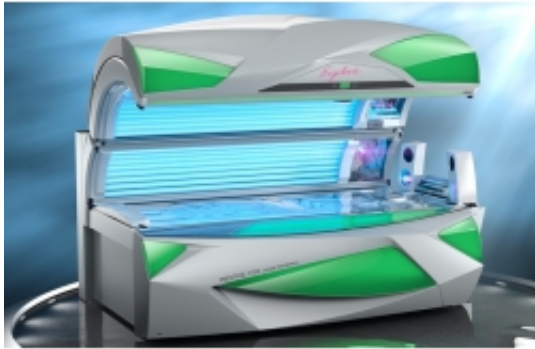

Link do produktu: <https://sklep.solsun.pl/ergoline-prestige-1150-dynamic-performance-p-684.html>

Ergoline Prestige 1150 DYNAMIC PERFORMANCE

Dostępność	Na zamówienie
Numer katalogowy	Ergoline Prestige 1150 DYNAMIC PERFORMANCE
Producent	Ergoline

Opis produktu

Ergoline PRESTIGE 1150 DYNAMIC PERFORMANCE

52 lampy UV i 4 opalacze twarzy Ultra Performance PLUS-Facial gwarantują najlepsze efekty opalania. Przestronny tunel do opalania z Multi Relax, klimatyzacją PLUS (w standardzie) i opcjonalnym 3D Sound inc. Bluetooth Connect zapewnia bardzo relaksującą sesję opalania. Pokaz LED Light Show i wewnętrzne oświetlenie LED są zredukowane w porównaniu z innymi modelami Prestige - nadal są prawdziwą atrakcją w każdym salonie.

Wszystkie funkcje Ergoline Prestige 1150:

- **Intelligent Performance** - zapewnia równomierną i intensywną opaleniznę.
- **Ultra Performance PLUS** - oznacza nowy wymiar w obszarze opalania twarzy.
- **Shoulder Tan** - wysokociśnieniowy opalacz ramion (innowacyjna technologia Ultra Performance).