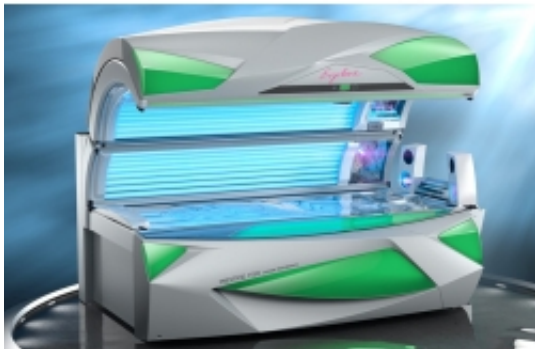

Link do produktu: <https://sklep.solsun.pl/ergoline-prestige-1150-dynamic-performance-p-684.html>

Ergoline Prestige 1150 DYNAMIC PERFORMANCE

Dostępność	Na zamówienie
Numer katalogowy	Ergoline Prestige 1150 DYNAMIC PERFORMANCE
Producent	Ergoline

Opis produktu

Ergoline PRESTIGE 1150 DYNAMIC PERFORMANCE

52 lampy UV i 4 opalacze twarzy Ultra Performance PLUS-Facial gwarantują najlepsze efekty opalania. Przestronny tunel do opalania z Multi Relax, klimatyzacją PLUS (w standardzie) i opcjonalnym 3D Sound inc. Bluetooth Connect zapewnia bardzo relaksującą sesję opalania. Pokaz LED Light Show i wewnętrzne oświetlenie LED są zredukowane w porównaniu z innymi modelami Prestige - nadal są prawdziwą atrakcją w każdym salonie.

Wszystkie funkcje Ergoline Prestige 1150:

- **Intelligent Performance** - zapewnia równomierną i intensywną opaleniznę.
- **Ultra Performance PLUS** - oznacza nowy wymiar w obszarze opalania twarzy.
- **Shoulder Tan** - wysokociśnieniowy opalacz ramion (innowacyjna technologia Ultra Performance).