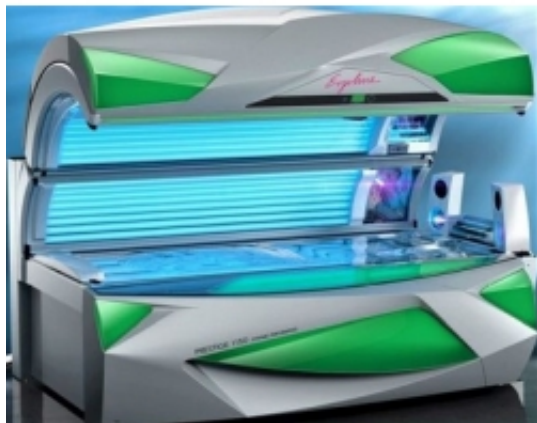

Link do produktu: <https://sklep.solsun.pl/ergoline-prestige-1150-dynamic-power-p-559.html>

Ergoline Prestige 1150 Dynamic Power

Dostępność	Dostępny
Numer katalogowy	Ergoline Prestige 1150 Dynamic Power
Producent	Ergoline

Opis produktu

Dane techniczne:

Liczba lamp: 52 x 200W Dinamic Performance
Opalacze twarzy: 4 x 520W
3 spaghetti Smartsun UVB Dinamic Performance Plus x 8W
Napięcie sieciowe: 400/415 V 3N~PE 50Hz
Zabezpieczenie: 3 x 32C
Waga: 630 kg

Wyposażenie: płynna regulacja nawiewów górnych i dolnych, możliwość regulacji opalaczy twarzy, możliwość wyłączenia opalaczy twarzy, wyświetlacz ciekłokrystaliczny, centralny kanał wentylacyjny, elektroniczny panel sterujący

Wymiary (dług. x szer. x wys.):

2.239 mm x 1.530 mm x 1.500 mm (zamk.)
2.239 mm x 1.530 mm x 1.960 mm (otw.)

Opcje: Bluetooth, dodatkowe opalacze ramion, LED Light Show, Interior Light, Multi Relax, Comfort Cooling PLUS, Climatronic, AQUA, Aroma, ECO Tech, NFC Connect, Control Center, Professional Set-up Manager