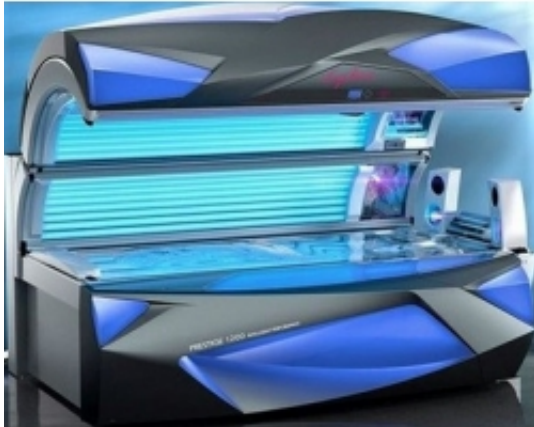

Link do produktu: <https://sklep.solsun.pl/ergoline-prestige-1200-intelligent-performance-p-560.html>

Ergoline Prestige 1200 INTELLIGENT PERFORMANCE

Dostępność	Dostępny
Numer katalogowy	Ergoline Prestige 1200 INTELLIGENT PERFORMANCE
Producent	Ergoline

Opis produktu

Dane techniczne:

Liczba lamp: 52 x 200W Intelligent Performance
Opalacze twarzy: 4 x 520W
3 spaghetti Smartsun UVB Intelligent Performance Plus x 8W
Napięcie sieciowe: 400/415 V 3N~PE 50Hz
Zabezpieczenie: 3 x 32C
Waga: 630 kg

Wyposażenie: płynna regulacja nawiewów górnych i dolnych, możliwość regulacji opalaczy twarzy, możliwość wyłączenia opalaczy twarzy, wyświetlacz ciekłokrystaliczny, centralny kanał wentylacyjny, elektroniczny panel sterujący

Wymiary (dług. x szer. x wys.):

2.239 mm x 1.530 mm x 1.500 mm (zamk.)
2.239 mm x 1.530 mm x 1.960 mm (otw.)

Opcje: Bluetooth, dodatkowe opalacze ramion, LED Light Show, Interior Light, Multi Relax, Comfort Cooling PLUS, Climatronic, Aqua Fresh, Aroma, ECO Tech, NFC Connect, Control Center, Professional Set-up Manager