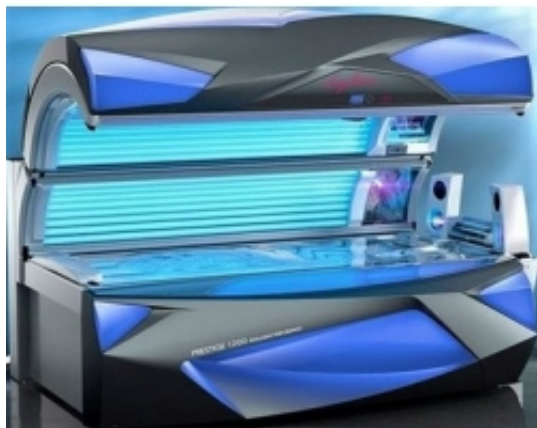

Link do produktu: <https://sklep.solsun.pl/ergoline-prestige-1200-intelligent-performance-p-560.html>

### Dane techniczne:

Liczba lamp: 52 x 200W Intelligent Performance  
Opalacze twarzy: 4 x 520W  
3 spaghetti Smartsun UVB Intelligent Performance Plus x 8W  
Napięcie sieciowe: 400/415 V 3N~PE 50Hz  
Zabezpieczenie: 3 x 32C  
Waga: 630 kg

**Wyposażenie:** płynna regulacja nawiewów górnych i dolnych, możliwość regulacji opalaczy twarzy, możliwość wyłączenia opalaczy twarzy, wyświetlacz ciekłokrystaliczny, centralny kanał wentylacyjny, elektroniczny panel sterujący

### Wymiary (dług. x szer. x wys.):

2.239 mm x 1.530 mm x 1.500 mm (zamk.)  
2.239 mm x 1.530 mm x 1.960 mm (otw.)

**Opcje:** Bluetooth, dodatkowe opalacze ramion, LED Light Show, Interior Light, Multi Relax, Comfort Cooling PLUS, Climatronic, Aqua Fresh, Aroma, ECO Tech, NFC Connect, Control Center, Professional Set-up Manager