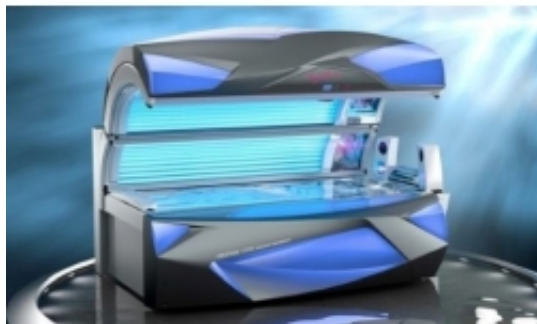

Link do produktu: <https://sklep.solsun.pl/ergoline-prestige-1200-p-683.html>

Ergoline Prestige 1200

Dostępność	Na zamówienie
Numer katalogowy	Ergoline Prestige 1200
Producent	Ergoline

Opis produktu

Ergoline PRESTIGE 1200

Optymalna wydajność i komfortowe rozmiary sprawiają, że solarium Ergoline Prestige 1200 to prawdziwa atrakcja. Imponujący pokaz funkcji LED Light Show i wyjątkowy design zachwycą Twoich klientów od pierwszego wejrzenia. Zupełnie nowe funkcje, takie jak NFC Connect i Control Center zapewniają niezrównany poziom komfortu opalania, a także sprawiają, że obsługa urządzenia jest wygodniejsza niż kiedykolwiek wcześniej. Dzięki Intelligent Performance idealnie jest dostosowane działanie opalania - inteligentne sterowanie lampami UV zapewnia idealne wyważenie różnych lamp. Zapewnia to równomierną opaleniznę dookoła, która jest do 30% bardziej intensywna.

Wszystkie funkcje Ergoline Prestige 1200: