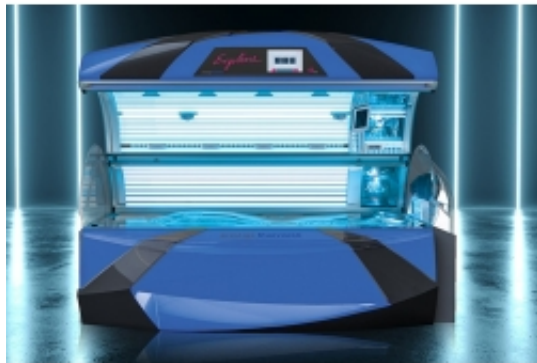

Link do produktu: <https://sklep.solsun.pl/ergoline-prestige-bluevision-p-678.html>

Ergoline Prestige Bluevision

Dostępność	Na zamówienie
Numer katalogowy	Ergoline Prestige Bluevision
Producent	Ergoline

Opis produktu

Ergoline Prestige Bluevision

Nowy Prestige Bluevision wykorzystuje moc niebieskiego światła! Ergoline Prestige Bluevision to pierwszy model, który łączy w sobie najnowszą technologię UV z mocą 120 aktywujących się diodów LED. Niebieskie światło aktywizuje cały organizm i przygotowuje skórę do opalania. Umożliwia to szczególnie intensywną pigmentację. Dla natychmiastowego efektu WOW!

Dzięki Personal Sunstyle możesz wybierać spośród trzech indywidualnych programów opalania - od delikatnego do intensywnego. Standardowe funkcje zapewniające komfort, w tym Climatronic PLUS, Surround Cooling PLUS, Cinematic Sound, Voice Guide i Aqua Fresh & Aroma, gwarantują maksymalny komfort opalania. Całoroczne relaksujące sesje opalania.

Intense tan - Technologia Activating Light gwarantuje szczególnie intensywne efekty opalania.

Personal Sunstyle - Personal Sunstyle zapewnia wymarzoną opaleniznę po naciśnięciu jednego przycisku. Od delikatnego do intensywnego - zawsze otrzymasz efekt opalania dostosowany do Twoich potrzeb.

LED Shoulder Tan - Unikalne połączenie diodów Beauty Light LED, UVA LED i UVB LED zapewnią intensywną opaleniznę z dodatkową pielęgnacją skóry w okolicy ramion.

**Wszystkie funkcje Ergoline Prestige Bluevision:
Performance:**

- Hybrid Technology
- Beauty Light Complete LED
- Hybrid Shouder Tan
- Smart Light Performance