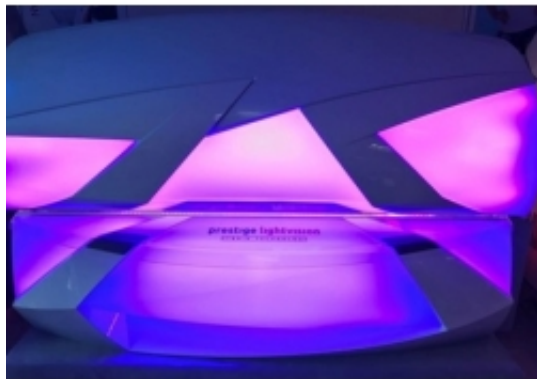

Link do produktu: <https://sklep.solsun.pl/ergoline-prestige-lightvision-p-564.html>

Ergoline Prestige Lightvision

Dostępność

Dostępny

Numer katalogowy

Ergoline Prestige Lightvision

Producent

Ergoline

Opis produktu

Dane techniczne:

Liczba lamp: 52 x 200W

Opalacze twarzy: 4 x 520W

4 spaghetti Smartsun UVB x 8W

Opalacze ramion: 12 Beauty Light LED, 28 UVA LED, 2 x 7W UVB

Napięcie sieciowe: 400/415 V 3N~PE 50Hz

Zabezpieczenie: 3 x 32C

Waga: 630 kg

Wyposażenie: płynna regulacja nawiewów górnych i dolnych, możliwość regulacji opalaczy twarzy, możliwość wyłączenia opalaczy twarzy, wyświetlacz ciekłokrystaliczny, centralny kanał wentylacyjny, elektroniczny panel sterujący

Wymiary (dł. x szer. x wys.):

2.410 mm x 1.550 mm x 1.510 mm (zatk.)

2.410 mm x 1.550 mm x 1.980 mm (otw.)

Opcje: AQUA, Aroma, multi relax, climatronic Plus, Bluetooth, Voise Guide, NFC connect