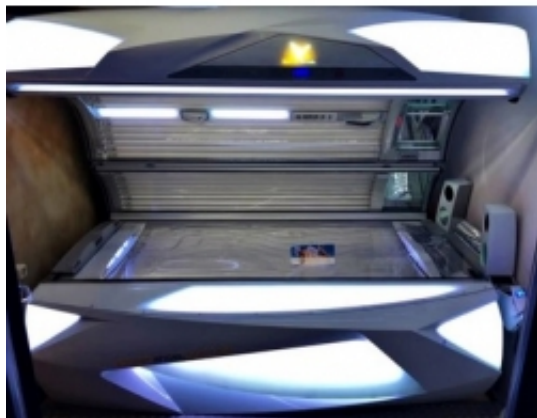

Link do produktu: <https://sklep.solsun.pl/ergoline-prestige-sun-angel-duo-1400-p-562.html>

Ergoline Prestige Sun Angel DUO 1400

Dostępność	Dostępny
Numer katalogowy	Ergoline Prestige Sun Angel DUO 1400
Producent	Ergoline

Opis produktu

Dane techniczne:

Liczba lamp: 52 x 200W Intelligent Performance
Opalacze twarzy: 4 x 520W + 3 x 8W (UVB lamps) Ultra Performance Plus
Opalacze ramion: 2 x 240W
Napięcie sieciowe: 400/415 V 3N~PE 50Hz
Zabezpieczenie: 3 x 32C
Waga: 630 kg

Wyposażenie: płynna regulacja nawiewów górnych i dolnych, możliwość regulacji opalaczy twarzy, możliwość wyłączenia opalaczy twarzy, wyświetlacz ciekłokrystaliczny, centralny kanał wentylacyjny, elektroniczny panel sterujący

Wymiary (dług. x szer. x wys.):

2.390 mm x 1.530 mm x 1.500 mm

Opcje: Climatronic, AQUA, Aroma, system AUDIO, przewodnik głosowy, mp3, system 3D-Sound, Bluetooth, Intelligent Performance, Ultra Performance PLUS, Shoulder Tan, LED Light Show, Interior Light, Multi Relax, Comfort Cooling PLUS, ECO Tech, NFC Connect, Control Center, Professional Set-up Manager