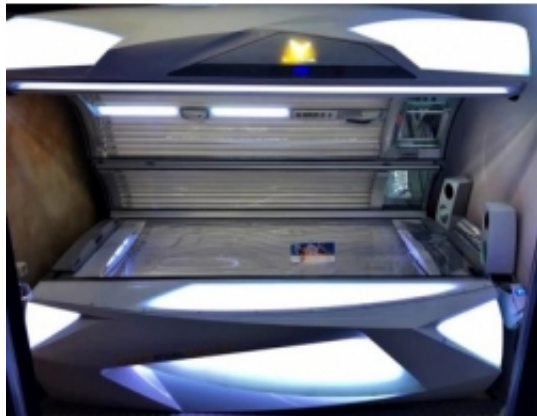

Link do produktu: <https://sklep.solsun.pl/ergoline-prestige-sun-angel-duo-1400-p-562.html>

Ergoline Prestige Sun Angel DUO 1400

Dostępność	Dostępny
Numer katalogowy	Ergoline Prestige Sun Angel DUO 1400
Producent	Ergoline

Opis produktu

Dane techniczne:

Liczba lamp: 52 x 200W Intelligent Performance
Opalacze twarzy: 4 x 520W + 3 x 8W (UVB lamps) Ultra Performance Plus
Opalacze ramion: 2 x 240W
Napięcie sieciowe: 400/415 V 3N~PE 50Hz
Zabezpieczenie: 3 x 32C
Waga: 630 kg

Wyposażenie: płynna regulacja nawiewów górnych i dolnych, możliwość regulacji opalaczy twarzy, możliwość wyłączenia opalaczy twarzy, wyświetlacz ciekłokrystaliczny, centralny kanał wentylacyjny, elektroniczny panel sterujący

Wymiary (dług. x szer. x wys.):

2.390 mm x 1.530 mm x 1.500 mm

Opcje: Climatronic, AQUA, Aroma, system AUDIO, przewodnik głosowy, mp3, system 3D-Sound, Bluetooth, Intelligent Performance, Ultra Performance PLUS, Shoulder Tan, LED Light Show, Interior Light, Multi Relax, Comfort Cooling PLUS, ECO Tech, NFC Connect, Control Center, Professional Set-up Manager