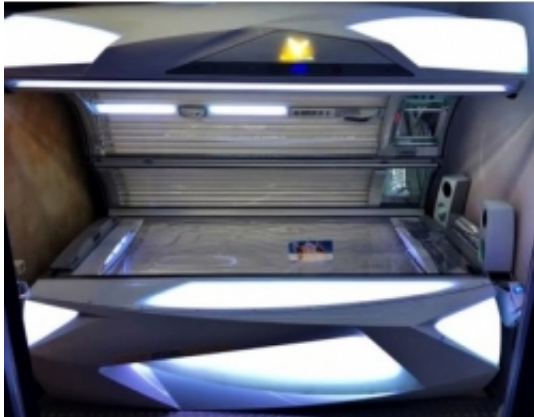

Link do produktu: <https://sklep.solsun.pl/ergoline-prestige-sun-angel-duo-1400-p-562.html>

Ergoline Prestige Sun Angel DUO 1400

Dostępność	Dostępny
Numer katalogowy	Ergoline Prestige Sun Angel DUO 1400
Producent	Ergoline

Opis produktu

Dane techniczne:

Liczba lamp: 52 x 200W Intelligent Performance
Opalacze twarzy: 4 x 520W + 3 x 8W (UVB lamps) Ultra Performance Plus
Opalacze ramion: 2 x 240W
Napięcie sieciowe: 400/415 V 3N~PE 50Hz
Zabezpieczenie: 3 x 32C
Waga: 630 kg

Wyposażenie: płynna regulacja nawiewów górnych i dolnych, możliwość regulacji opalaczy twarzy, możliwość wyłączenia opalaczy twarzy, wyświetlacz ciekłokrystaliczny, centralny kanał wentylacyjny, elektroniczny panel sterujący

Wymiary (dług. x szer. x wys.):

2.390 mm x 1.530 mm x 1.500 mm

Opcje: Climatronic, AQUA, Aroma, system AUDIO, przewodnik głosowy, mp3, system 3D-Sound, Bluetooth, Intelligent Performance, Ultra Performance PLUS, Shoulder Tan, LED Light Show, Interior Light, Multi Relax, Comfort Cooling PLUS, ECO Tech, NFC Connect, Control Center, Professional Set-up Manager