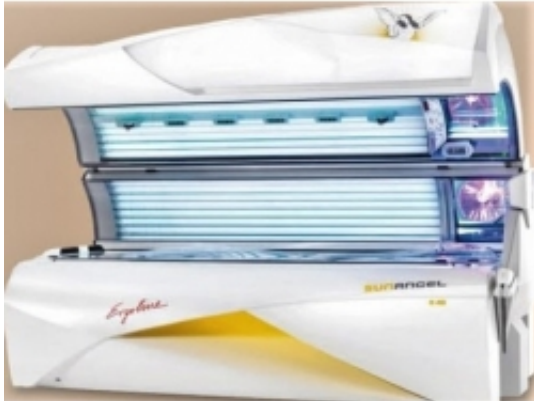

Link do produktu: <https://sklep.solsun.pl/ergoline-sun-angel-s-46-p-573.html>

Ergoline Sun Angel S-46

Dostępność	Dostępny
Numer katalogowy	Ergoline Sun Angel S-46
Producent	Ergoline

Opis produktu

Dane techniczne:

Liczba lamp: 46 x 200W

Opalacze twarzy: 3 x 500W + 2 spaghetti Smartsun UVB x 8W

Opalacze ramion: 7 x 25W

Zabezpieczenie: 3 x 32C

Waga: 584 kg

Wyposażenie: płynna regulacja nawiewów górnych i dolnych, możliwość regulacji opalaczy twarzy, możliwość wyłączenia opalaczy twarzy, centralny kanał wentylacyjny, elektroniczny panel sterujący

Wymiary (długość x szerokość x wysokość):

2.350 mm x 1.420 mm x 1.340 mm (zamk.)

Opcje: AQUA, Aroma, climatronic, przewodnik głosowy, mp3, system AUDIO, możliwość podświetlenia RGB