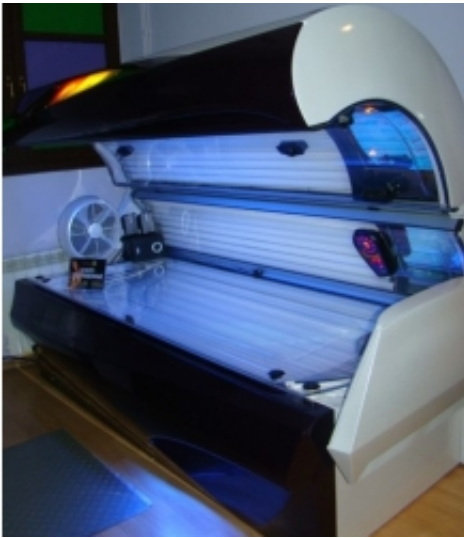

Link do produktu: <https://sklep.solsun.pl/soltron-m55-speed-p-631.html>

Soltron M55 Speed

Dostępność	Dostępny
Numer katalogowy	Soltron M55 Speed
Producent	Soltron

Opis produktu

Dane techniczne:

Liczba lamp: 46 x 160W

Opalacze twarzy: 3 x 500W

Opalacze ramion: 7 x 25W

Napięcie sieciowe: 3N 400/415V~/50Hz

Zabezpieczenie: 3 x 25C

Wyposażenie: płynna regulacja nawiewów górnych i dolnych, możliwość regulacji opalaczy twarzy, możliwość wyłączenia opalaczy twarzy, centralny kanał wentylacyjny, elektroniczny panel sterujący

Opcje: AQUA, Aroma, Klimatyzacja, System Audio, możliwość podświetlenia RGB