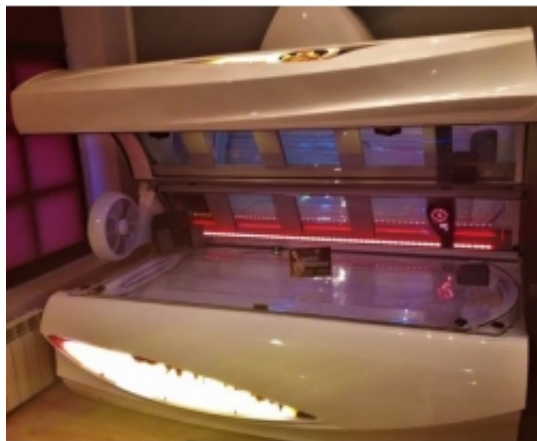

Link do produktu: <https://sklep.solsun.pl/soltron-xl-1000-diavolo-p-606.html>

Soltron XL 1000 DIAVOLO

Dostępność	Dostępny
Numer katalogowy	Soltron XL 1000 DIAVOLO
Producent	Soltron

Opis produktu

Dane techniczne:

Liczba lamp: 19 x 160W + 16 x 500W

Opalacze twarzy: 4 x 520W

Napięcie sieciowe: 3N 400/415V~/50Hz

Zabezpieczenie: 3 x 32C

Wyposażenie: płynna regulacja nawiewów górnych i dolnych, możliwość regulacji opalaczy twarzy, możliwość wyłączenia opalaczy twarzy, centralny kanał wentylacyjny, elektroniczny panel sterujący**Opcje:** AQUA, Aroma, Klimatyzacja, System Audio, możliwość podświetlenia RGB