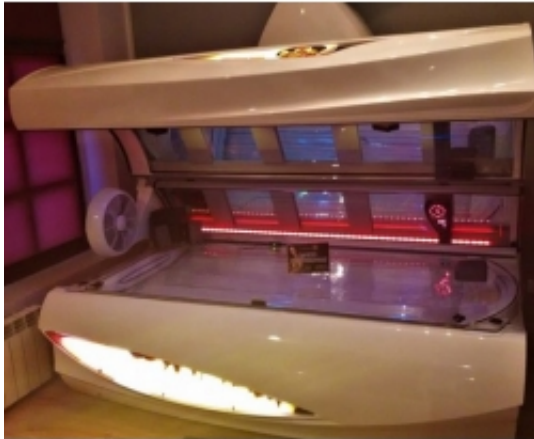

Link do produktu: <https://sklep.solsun.pl/soltron-xl-1000-diavolo-p-606.html>

### Opis produktu

**Dane techniczne:**

Liczba lamp: 19 x 160W + 16 x 500W  
Opalacze twarzy: 4 x 520W  
Napięcie sieciowe: 3N 400/415V~/50Hz  
Zabezpieczenie: 3 x 32C

**Wyposażenie:** płynna regulacja nawiewów górnych i dolnych, możliwość regulacji opalaczy twarzy, możliwość wyłączenia opalaczy twarzy, centralny kanał wentylacyjny, elektroniczny panel sterujący

**Opcje:** AQUA, Aroma, Klimatyzacja, System Audio, możliwość podświetlenia RGB