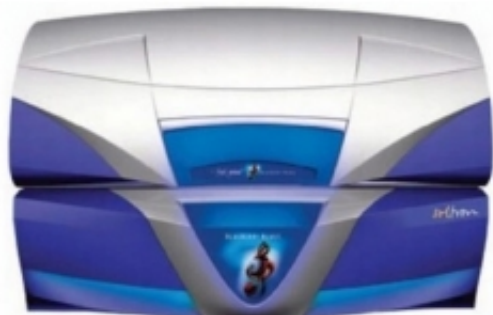

Link do produktu: <https://sklep.solsun.pl/soltron-xxl-120-blueberry-p-609.html>

Soltron XXL-120 Blueberry

Dostępność	Dostępny
Numer katalogowy	Soltron XXL-120 Blueberry
Producent	Soltron

Opis produktu

Dane techniczne:

Liczba lamp: 52 x 160W
Opalacze twarzy: 4 x 520W / 3 x 8W (spaghetti UVB)
Opalacze ramion: 2 x 250W
Napięcie sieciowe: 3N 400/415V~/50Hz
Zabezpieczenie: 3 x 25C

Wyposażenie: płynna regulacja nawiewów górnych i dolnych, możliwość regulacji opalaczy twarzy, możliwość wyłączenia opalaczy twarzy, centralny kanał wentylacyjny, elektroniczny panel sterujący

Opcje: AQUA, Aroma, Klimatyzacja, System Audio, możliwość podświetlenia RGB