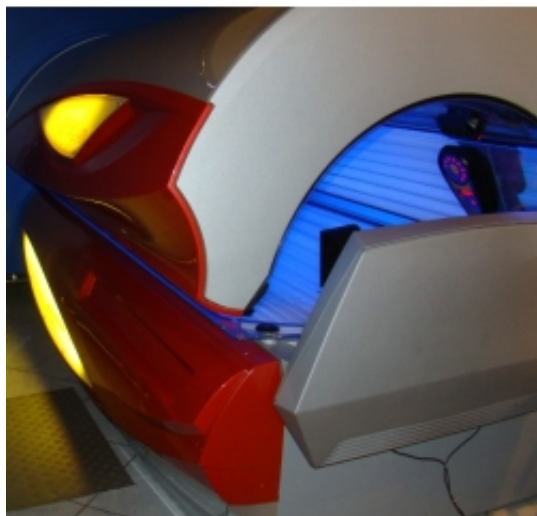

Link do produktu: <https://sklep.solsun.pl/soltron-xxl-70-speed-power-p-610.html>

Soltron XXL-70 SPEED POWER

Dostępność	Dostępny
Numer katalogowy	Soltron XXL-70 SPEED POWER
Producent	Soltron

Opis produktu

Dane techniczne:

Liczba lamp: 51 x 160W

Opalacze twarzy: 4 x 500W

Opalacze ramion: 7 x 25W

Napięcie sieciowe: 3N 400/415V~/50Hz

Zabezpieczenie: 3 x 25C

Wyposażenie: płynna regulacja nawiewów górnych i dolnych, możliwość regulacji opalaczy twarzy, możliwość wyłączenia opalaczy twarzy, centralny kanał wentylacyjny, elektroniczny panel sterujący

Opcje: AQUA, Aroma, Klimatyzacja, System Audio, możliwość podświetlenia RGB