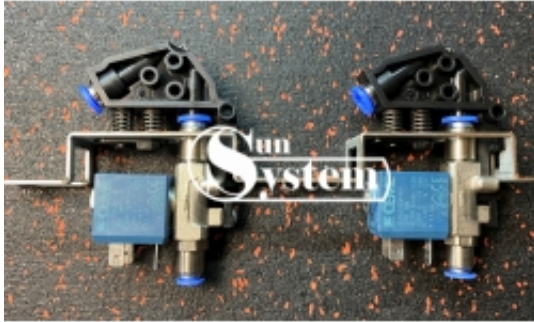

Link do produktu: <https://sklep.solsun.pl/zestaw-aqua-stary-model-p-544.html>

Zestaw AQUA (stary model)

Dostępność

Dostępny

Czas wysyłki

24 godziny

Opis produktu